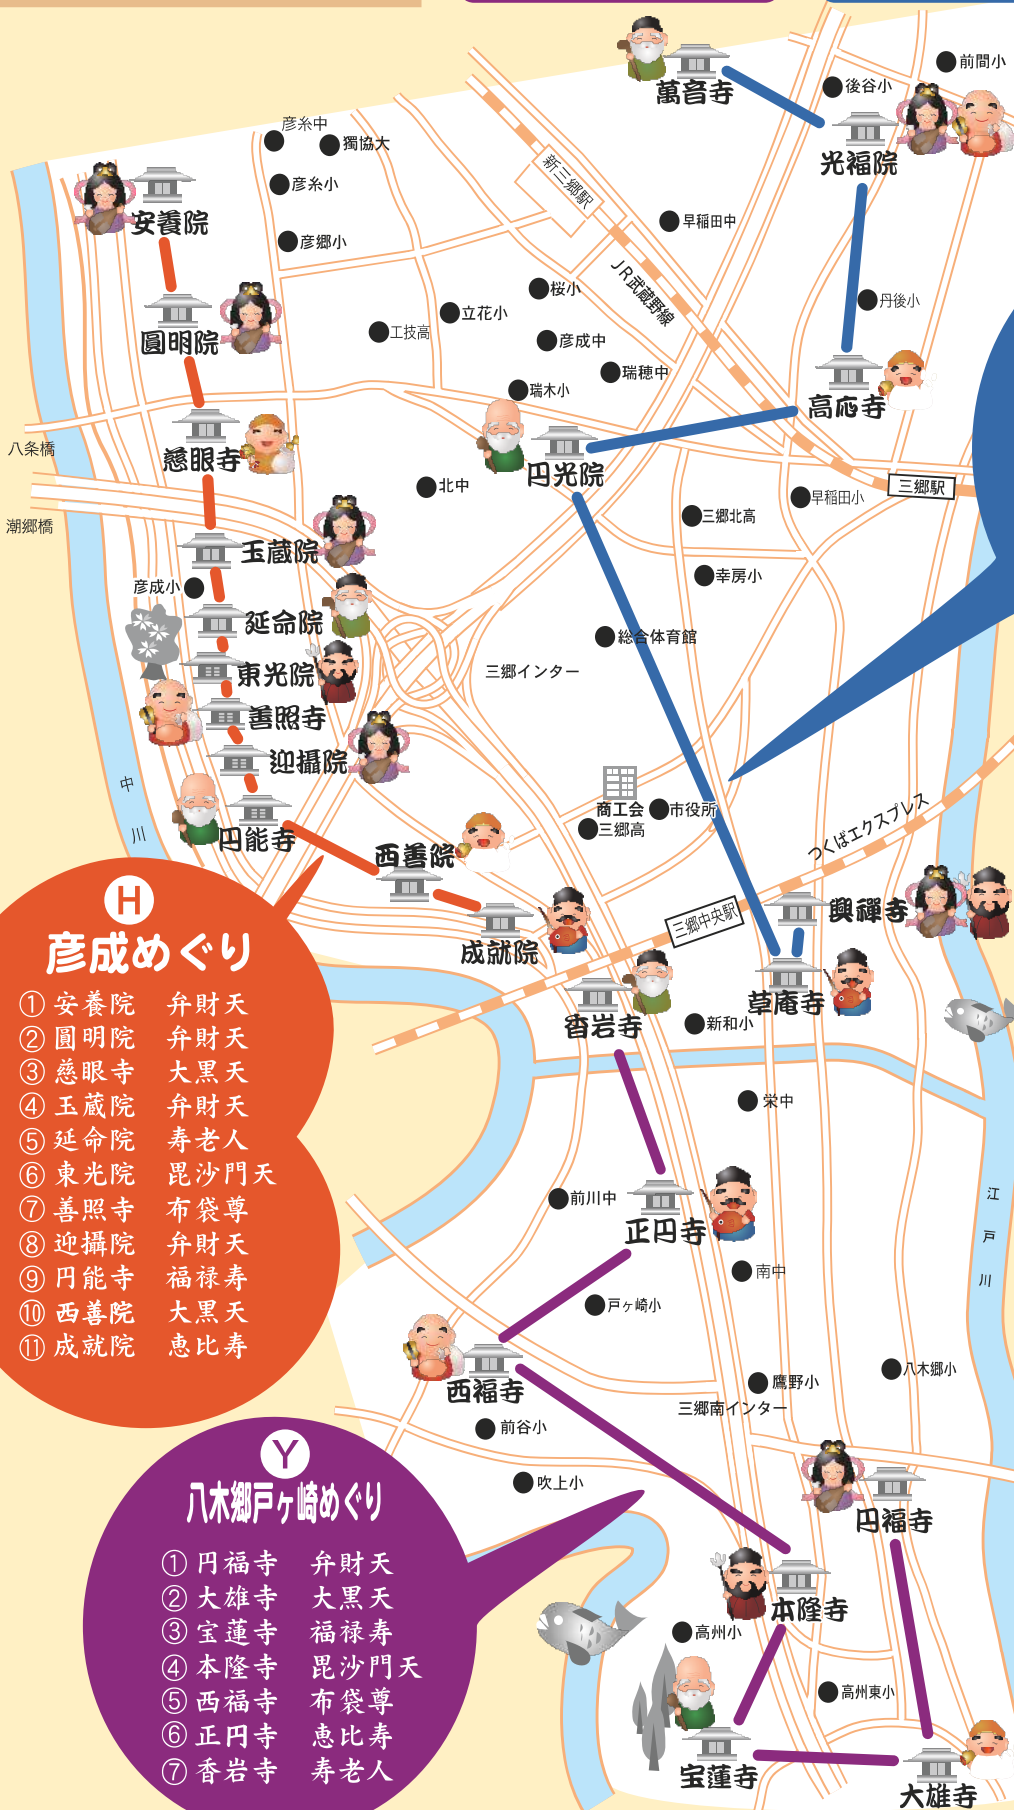

# 七福神めぐり③コース

## Y 八木郷戸ヶ崎めぐり

### W 早稲田めぐり

① 萬音寺	寿老人
② 光福院	弁財天尊
③ 高応寺	大黒天
④ 円光院	福祿寿
⑤ 草庵寺	恵比寿
⑥ 興禪寺	毘沙門天

### Y 八木郷戸ヶ崎めぐり

① 円福寺	弁財天
② 大雄寺	大黒天
③ 宝蓮寺	福祿寿
④ 本隆寺	毘沙門天
⑤ 西福寺	布袋尊
⑥ 正円寺	恵比寿
⑦ 香岩寺	寿老人

\*七福神めぐりは、元旦から七草までの7日間、9時から16時までです。